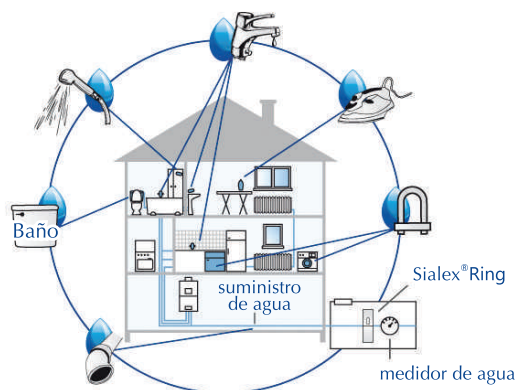

Sialex[®]Ring en contra de la corrosión e incrustación causada por el sarro

Sialex[®]Ring puede hacer aún más...

- Elimina la acumulación de corrosión e incrustación existente
- Protege y previene de nuevas formaciones de incrustación y corrosión
- Baja ligeramente la dureza del agua al alinear y evitar que se unan las moléculas que causan la formación del sarro
- Protege boiler, regaderas, grifos, inodoros, lavavajillas, tuberías, etc.
- Fácil de instalar, económico y seguro
- Las mejores referencias. Los más altos premios internacionales
- „La garantía es el resultado“ Sialex[®]Ring

Utilizado por la industria,
ahora en el hogar.

PARA EL HOGAR

Sialex®Ring y su efecto natural:

Se retiene agua sana y rica en minerales - con protección simultánea contra la incrustación de la cal, el agua dura, y la corrosión.

- Tratamiento físico del agua a base de resonancia armónica sensitiva, elimina y previene la formación de incrustación de sarro y corrosión
- Reduce poco a poco el sarro existente hasta liberar la tubería completamente
- Menos reparaciones y cambios de tuberías, menos productos químicos como ácido
- Resultados visibles a partir del día 5
- Vida útil de 10 años +
- Fácil de instalación
- Aprobado tanto en casa como en industrias por todo el mundo
- Miles de clientes satisfechos
- Sin mantenimiento
- Sin costos extras
- Funciona sin energía externa
- Sin químicos
- Sin costos extras de instalación
- Garantía de 2 a 5 años

Ejemplo de instalación en el sector privado

El Sialex®Ring - instalado directamente después del medidor de agua, el anillo puede desarrollar su efecto de manera óptima y durante mucho tiempo.

LA GARANTÍA ES EL RESULTADO